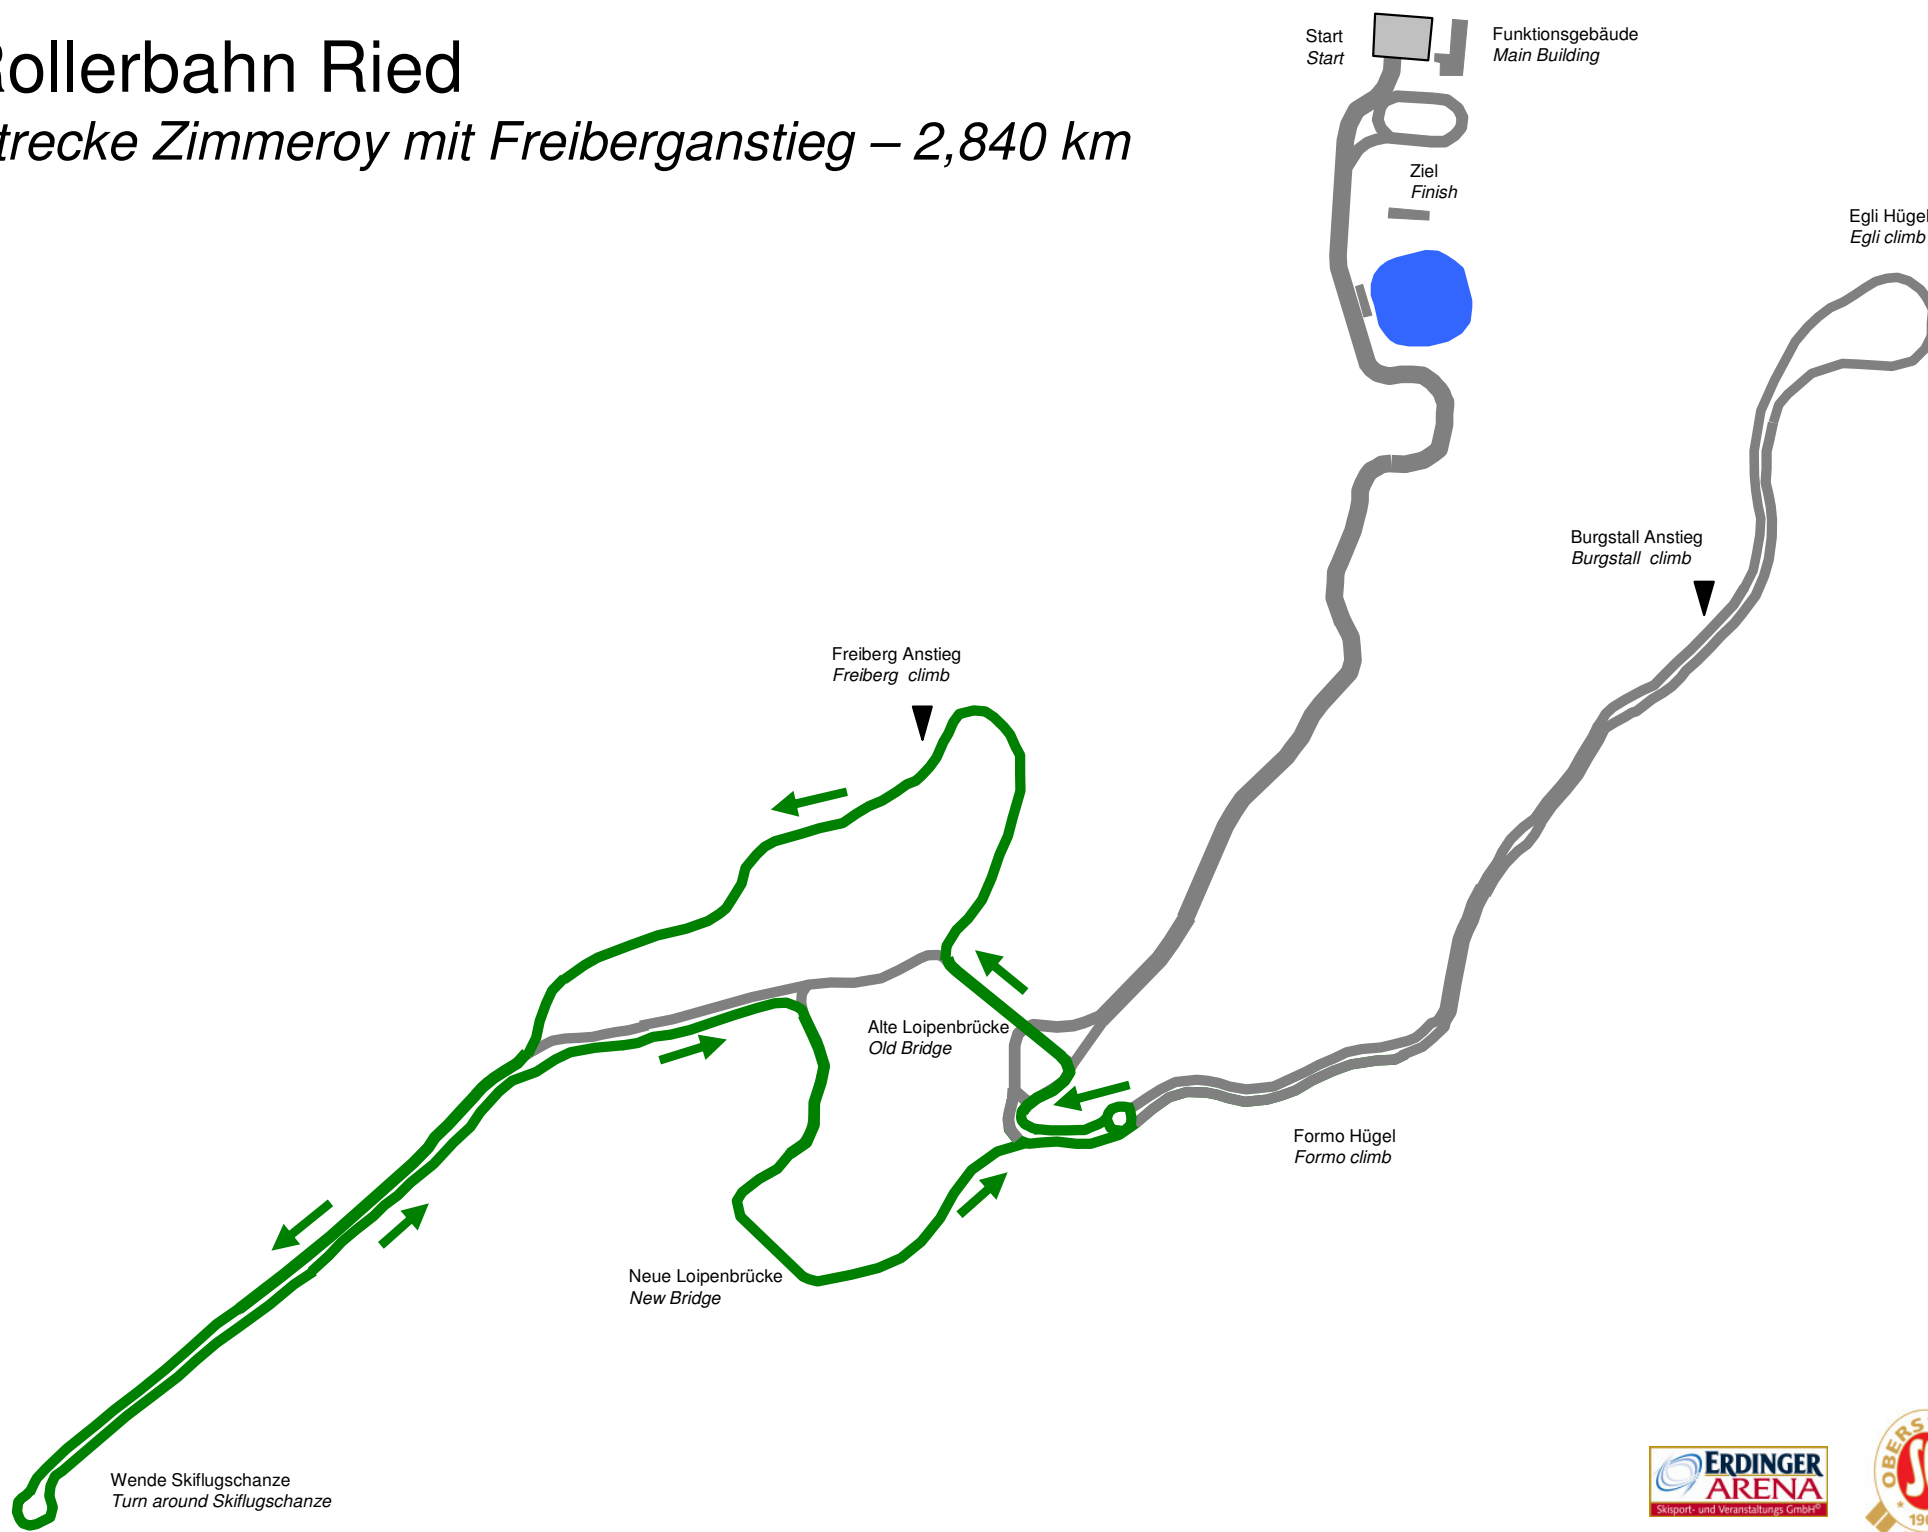

Rollerbahn Ried

Strecke Zimmeroy mit Freiberganstieg – 2,840 km

Rollerbahn Ried

Strecke Zimmeroy ohne Freiberganstieg – 2,224 km